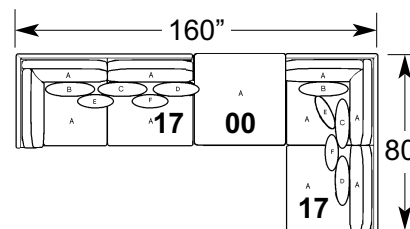

2875-16
RHF Sofa
L-80" D-40" H-31"

2875-17
LHF Sofa
L-80" D-40" H-31"

2875-23
Extra Wide Armless Chair
L-37" D-40" H-31"

Be
YOU
nique

Make it yours

DECOR-REST
FURNITURE LTD

FIÈREMENT CONSTRUIT EN AMÉRIQUE DU NORD

2875-00-16-16

2875 SECTIONNEL

Coussin (duvet de canard) en tissu 100 % coton

2875-00
Pouf
L-40" D-40" H-17"

2875-16
VDF Divan (bras droit)
L-80" D-40" H-31"

2875-17
VGF Divan (bras gauche)
L-80" D-40" H-31"

2875-23
Fauteuil sans bras
L-37" D-40" H-31"