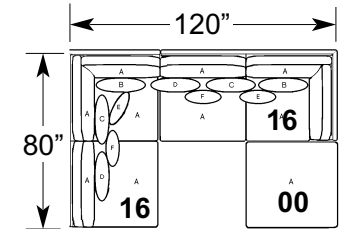

2875-16
RHF Sofa
L-80" D-40" H-31"

2875-17
LHF Sofa
L-80" D-40" H-31"

2875-23
Extra Wide Armless Chair
L-37" D-40" H-31"

Be
YOU
nique

Make it yours

DECOR-REST
FURNITURE LTD

FIÈREMENT CONSTRUIT EN AMÉRIQUE DU NORD

2875-00-16-16

2875 SECTIONNEL

Coussin (duvet de canard) en tissu 100 % coton

2875-00
Pouf
L-40" D-40" H-17"

2875-16
VDF Divan (bras droit)
L-80" D-40" H-31"

2875-17
VGF Divan (bras gauche)
L-80" D-40" H-31"

2875-23
Fauteuil sans bras
L-37" D-40" H-31"