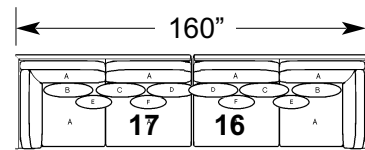

2875-16
RHF Sofa
L-80" D-40" H-31"

2875-17
LHF Sofa
L-80" D-40" H-31"

2875-23
Extra Wide Armless Chair
L-37" D-40" H-31"

Be
YOU
nique

Make it yours

DECOR-REST
FURNITURE LTD

FIÈREMENT CONSTRUIT EN AMÉRIQUE DU NORD

2875-00-16-16

2875 SECTIONNEL

Coussin (duvet de canard) en tissu 100 % coton

2875-00
Pouf
L-40" D-40" H-17"

2875-16
VDF Divan (bras droit)
L-80" D-40" H-31"

2875-17
VGF Divan (bras gauche)
L-80" D-40" H-31"