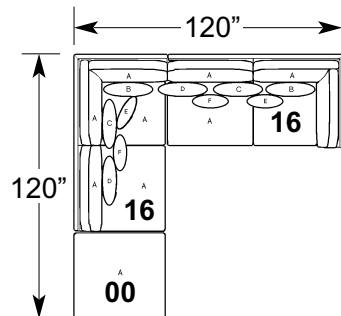

2875-16
RHF Sofa
L-80" D-40" H-31"

2875-17
LHF Sofa
L-80" D-40" H-31"

2875-23
Extra Wide Armless Chair
L-37" D-40" H-31"

Be
YOU
nique

Make it yours

DECOR-REST
FURNITURE LTD

FIÈREMENT CONSTRUIT EN AMÉRIQUE DU NORD

2875-00-16-16

2875 SECTIONNEL

Coussin (duvet de canard) en tissu 100 % coton

2875-00
Pouf
L-40" D-40" H-17"

2875-16
VDF Divan (bras droit)
L-80" D-40" H-31"

2875-17
VGF Divan (bras gauche)
L-80" D-40" H-31"

2875-23
Fauteuil sans bras
L-37" D-40" H-31"