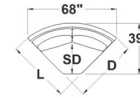

# 2576 SECTIONAL

**2179**  
Sofa  
L-84" D-40" H-38"

**2179**  
Loveseat  
L-62" D-40" H-38"

**2179**  
Chair  
L-40" D-40" H-38"

**2541-00**  
Ottoman  
L-28" D-21" H-18.5"

**2004**  
Armless Loveseat  
L-44 1/2" D-40" H-37"

**2566**  
RHF Cuddler  
L-61" D-62" H-37"

**2567**  
LHF Cuddler  
L-61" D-62" H-37"

**2514 / 3514**  
Wedge  
L-48" D-39" H-37"

**2575**  
Corner  
L-38.5" D-38.5" H-37"

**2576**  
RHF Sofa  
L-74 1/2" D-40" H-37"