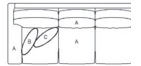

# 2576 SECTIONAL

**2179**  
Sofa  
L-84" D-40" H-38"

**2179**  
Loveseat  
L-62" D-40" H-38"

**2179**  
Chair  
L-40" D-40" H-38"

**2541-00**  
Ottoman  
L-28" D-21" H-18.5"

**2004**  
Armless Loveseat  
L-44 1/2" D-40" H-37"

**2566**  
RHF Cuddler  
L-61" D-62" H-37"

**2567**  
LHF Cuddler  
L-61" D-62" H-37"

**2514 / 3514**  
Wedge  
L-48" D-39" H-37"

**2575**  
Corner  
L-38.5" D-38.5" H-37"

**2576**  
RHF Sofa  
L-74 1/2" D-40" H-37"